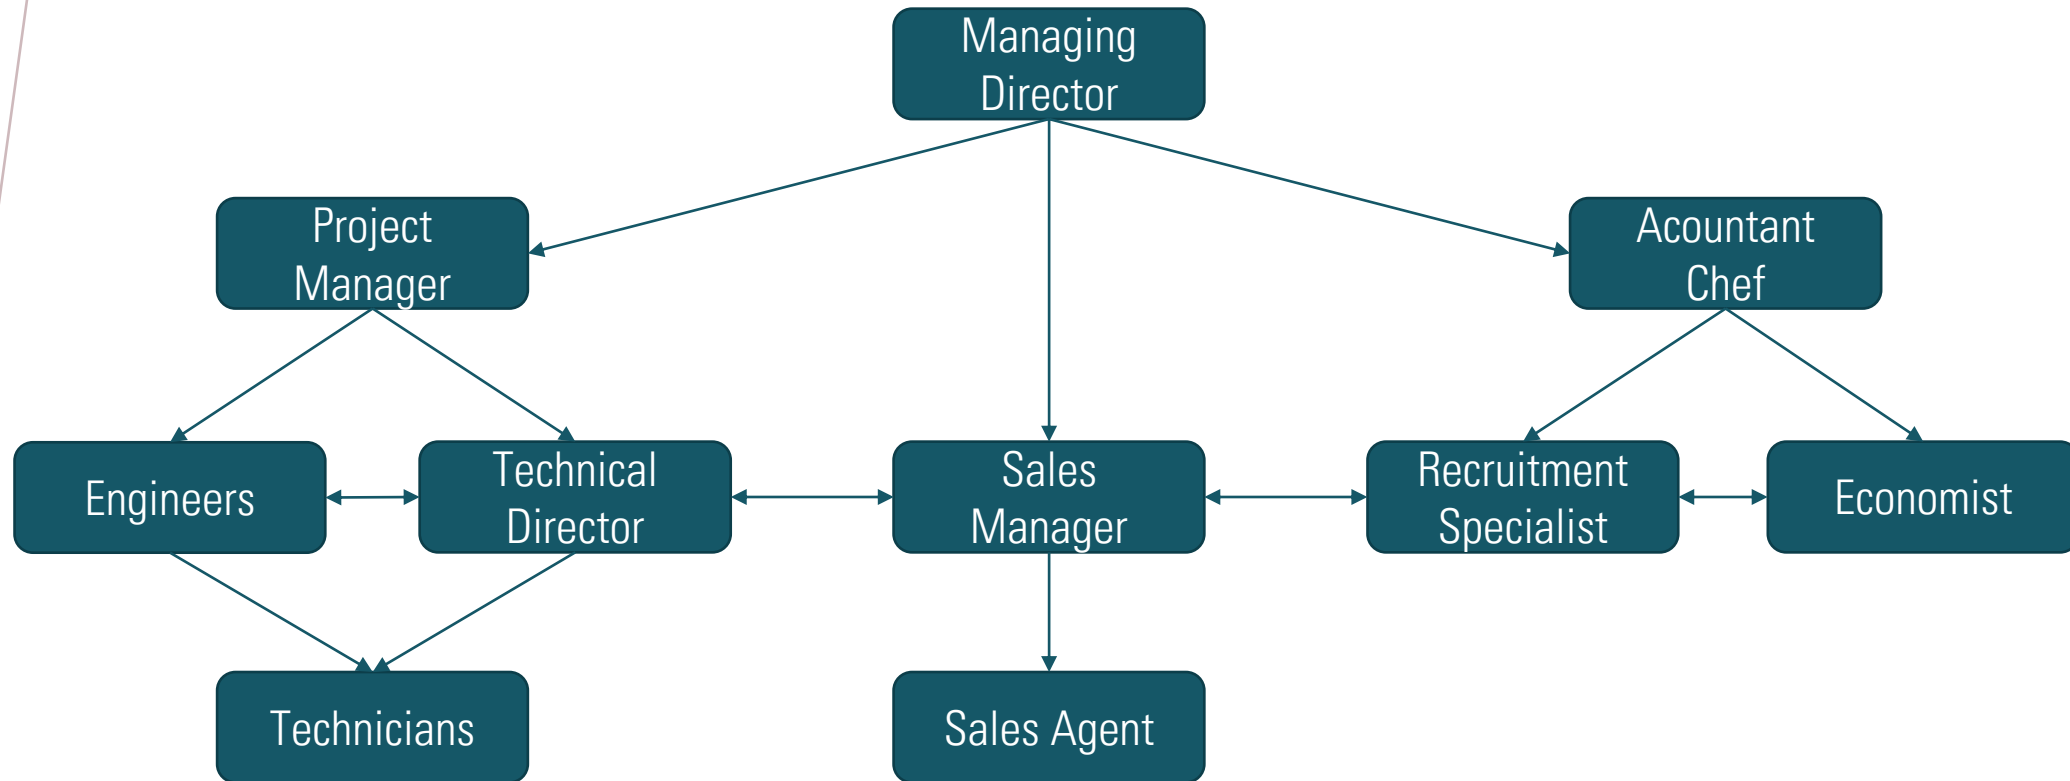

STRUKTURA E KOMPANISE